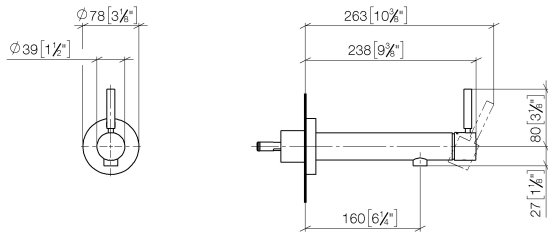

META Waschtisch-Wand-Einhandbatterie ohne Ablaufgarnitur - Bronze
gebürstet

META

36 804 661

- Ausladung 160 mm
- starrer Auslauf
- runder luftangereicherter Strahl
- Bohrungsdurchmesser 60 mm
- Rosette Ø 78 mm
- Durchfluss max. 5,7 l/min
- bleifrei
- mit Einpunktbefestigung
- Dieses Produkt leistet einen Beitrag zur Erfüllung der Vorgaben von nachhaltigen Gebäudezertifizierungen, z.B. LEED®, BREEAM®, DGNB

Benötigtes Zubehör

- UP-Wandbefestigung -** 35 003 970 90
- Min. Einbautiefe 78 mm
 - Max. Einbautiefe 103 mm

36 804 661
mm [inches]

Durchflussdiagramm

36 804 661

Ersatzteilstückliste

Nr.	Artikelnummer	Benennung	Verbaumenge	Lieferzeit
1	09 24 77 002 90	Mutter	1	2
2	90 31 11 030 00 90	Stift	3	2
3	09 21 02 128 90	Huelse	1	2
4	09 14 10 139 90	Dichtung	2	2
5	09 24 04 210 10 90	Nippel	1	2
6	90 14 10 063 00 90	Dichtung	1	2
7	09 27 88 009-42	Rosette	1	60
8	09 31 11 144 90	Stift	1	2
9	90 15 05 044 00 90	Kartusche	1	2
10	90 28 10 148 00 90	Zubehoer	1	2
11	09 24 04 266 90	Mutter	1	2
12	09 14 10 120 90	Dichtung	1	2
13	09 28 30 043-42	Haube	1	60
14	90 20 66 024 00-42	Griff	1	30
15	90 23 01 168 00-42	Luftsprudler	1	30